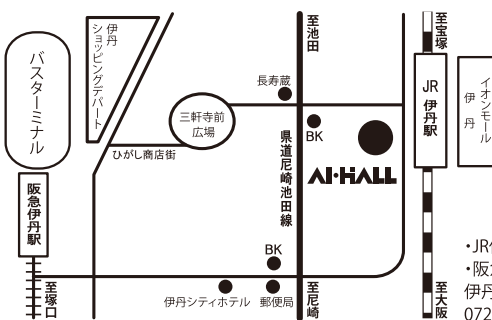

体調に不安を感じる方、2週間以内に感染者との濃厚接触が確認される方は、ご観劇をお控えください。
舞台上の話者と客席との間を約2mあけます。客席配置・座席数は状況に応じて適切に対応致します。
公演の予定は変更の可能性がございます。ご来場の際には燐光群のウェブサイト等で、最新情報をご確認ください。

燐光群

http://rinkogun.com
世田谷区梅丘1-24-14フリート梅丘202

【名古屋】愛知県芸術劇場 小ホール

[地下鉄]
東山線または名城線「栄」駅下車、
徒歩3分
[名鉄]
瀬戸線「栄町」駅下車、徒歩2分
※いずれもオアシス21から地下
連絡通路または2F連絡橋経由
名古屋市東区東桜1-13-2
愛知芸術文化センター地下1階
TEL 052-971-5511 (代表)

【伊丹】Ai-HALL 伊丹市立演劇ホール

12月11日(土) 14:00 / 19:00

12日(日) 14:00

13日(月) 14:00

受付開始○開演の40分前 開場○開演の30分前

ご予約・お問合せ○アイホール 072-782-2000 (火曜休館)

http://www.aihall.com

共催○伊丹市立演劇ホール

・JR伊丹駅西へ徒歩1分
・阪急伊丹駅東へ徒歩10分
伊丹市伊丹2-4-1
072-782-2000