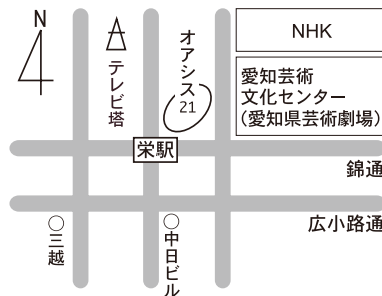

日本語字幕を必要とされる方へ

上演中にお手元のタブレットやモニター等で字幕をご覧頂けるサービスを予定しています。
事前に rinkogun@alles.or.jp までご連絡ください。※数に限りあり。

全国公演情報 [東京] 11月19日(金)~28日(日) 座・高円寺
[岡山] 12月5日(日) 市民文化ホール

新型コロナウイルス等感染症対策に関するご案内

会場内では、観劇中を含めマスクをご着用ください。手指消毒、入口での検温、咳エチケット等、劇場での感染症対策にご協力をお願い致します。

体調に不安を感じる方、2週間以内に感染者との濃厚接触が確認される方は、ご観劇をお控えください。
舞台上の話者と客席との間を約2mあけます。客席配置・座席数は状況に応じて適切に対応致します。
公演の予定は変更の可能性がございます。ご来場の際には燐光群のウェブサイト等で、最新情報をご確認ください。

燐光群

http://rinkogun.com
世田谷区梅丘1-24-14フリート梅丘202

【名古屋】愛知県芸術劇場 小ホール

[地下鉄]
東山線または名城線「栄」駅下車、
徒歩3分
[名鉄]
瀬戸線「栄町」駅下車、徒歩2分
※いずれもオアシス21から地下
連絡通路または2F連絡橋経由
名古屋市東区東桜1-13-2
愛知芸術文化センター地下1階
TEL 052-971-5511 (代表)

【伊丹】Ai-HALL 伊丹市立演劇ホール

12月11日(土) 14:00 / 19:00

12日(日) 14:00

13日(月) 14:00

受付開始○開演の40分前 開場○開演の30分前